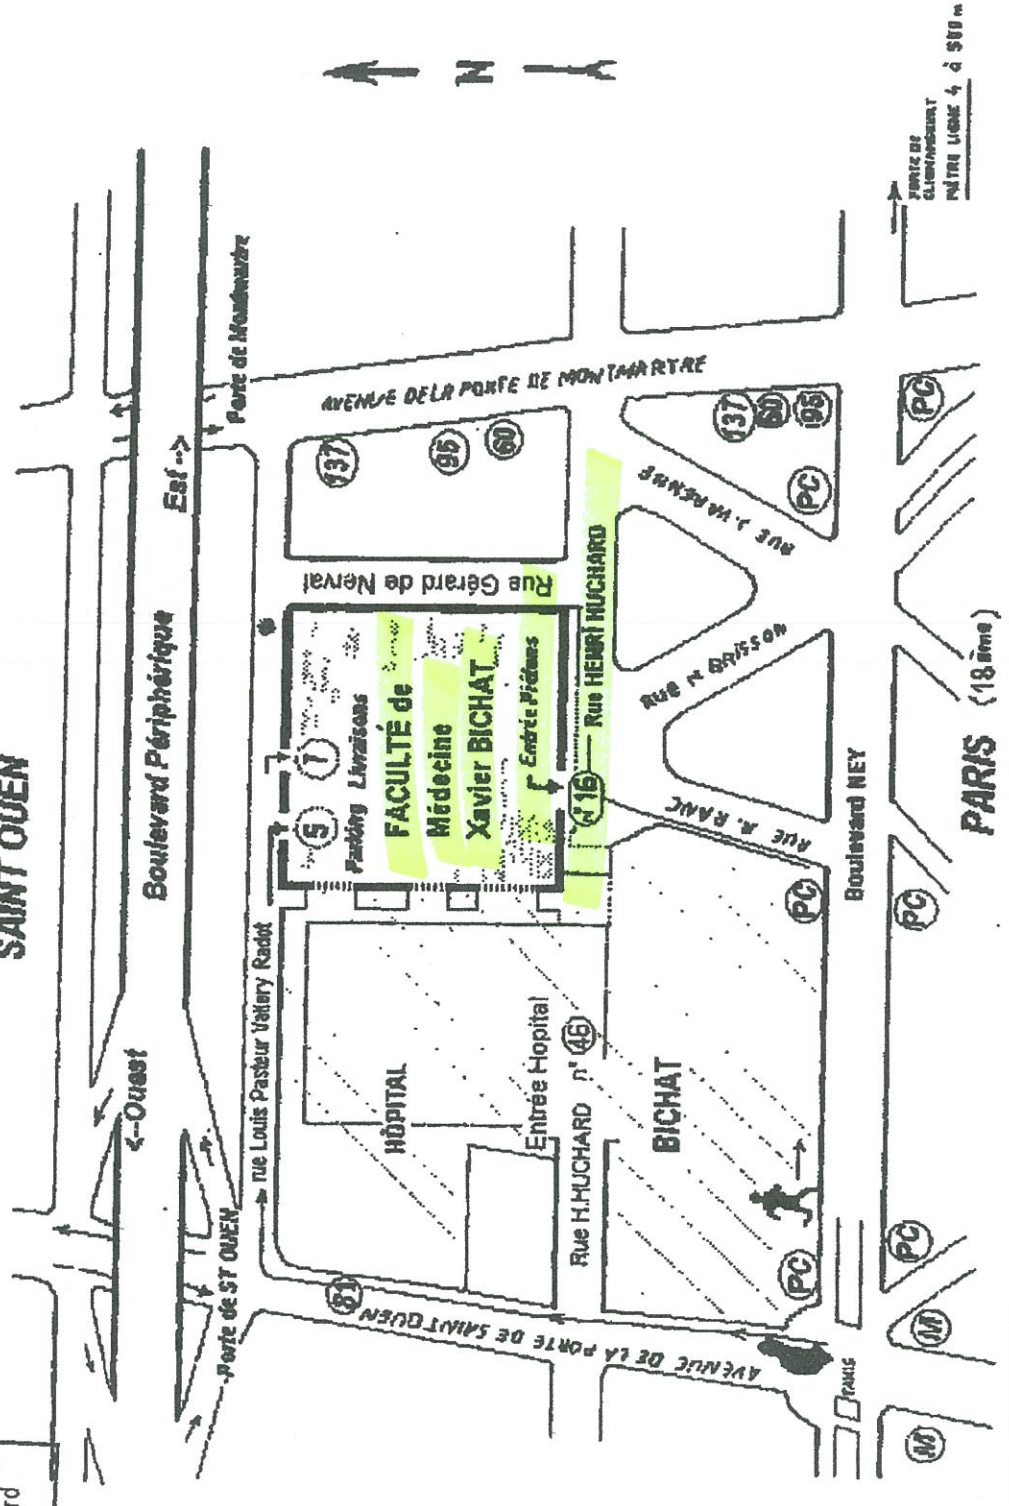

G.E.R.E.S.
 Université de Médecine Bichat
 16, rue Henri Huchard
 75018 PARIS

SAINT OUEN

MOYENS D'ACCES: Boulevards Périphériques ou extérieurs : Porte de Saint Ouen
 (Parking : 5 rue L.Pasteur Valley Radoq)

Ⓜ Métro : Porte de Saint Ouen ligne 13 Ⓜ Autobus : PC - 81 - 60 - 95 - 137